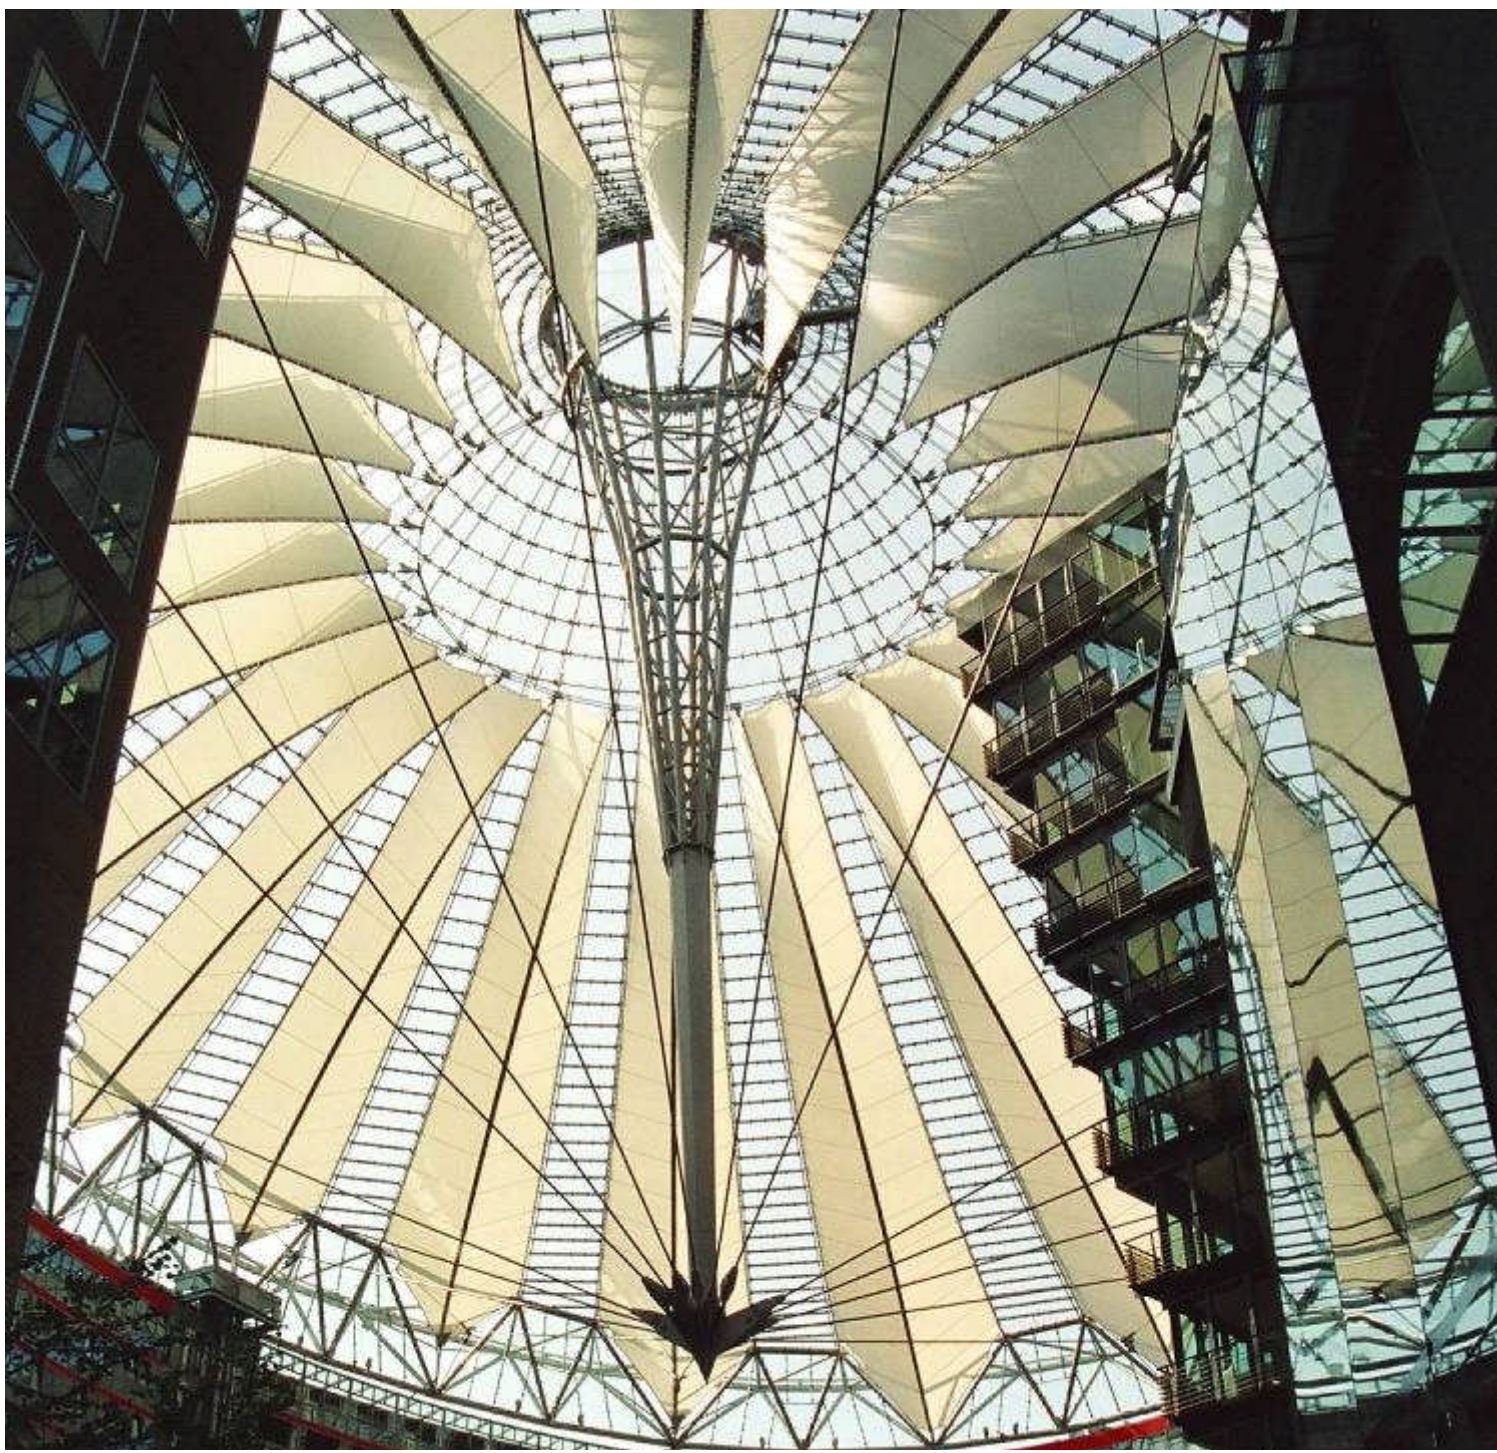

Minirobot

wo zeigt sich mehr
disperse Ästhetik ?

Berlin, ein Gesamtkunstwerk vom Hbf zum Reichstag

die Mauer an sich

die Mauer als politisches Kunstwerk

Holocaust-Mahnung

Holocaust-Mahnung, sehr entspanntes Verhältnis

Jüdisches Museum

Potsdamer Platz mit scharfkantigem Profil

SonyCenter, verdichteter Raum

SonyCenter, Spiel aus Licht und Form

Liebermann-Idylle 2012, B-Mitte

Biergarten vor Clärchens Tanzsalon

Szenen-Lokale am Kanal

Kunsttempel Tacheles

Kunsttempel Tacheles und seine Akteure

Neue Nationalgalerie, geduldiges Warten auf Einlaß

Neue Nationalgalerie, Fotograf sucht seine Perspektive

Gropius Bau mit russischer Kunst

outdoor Sand-Kunst

High End 2012, Kastanien Allee

intellektueller Überlebenskampf im alten Osten

Lichtblicke im alten Osten

politische Debatte im alten Osten

Dom, außen

Dom, innen

Dom, oben

Barockes Bürgersturm in der Königstadt Berlin