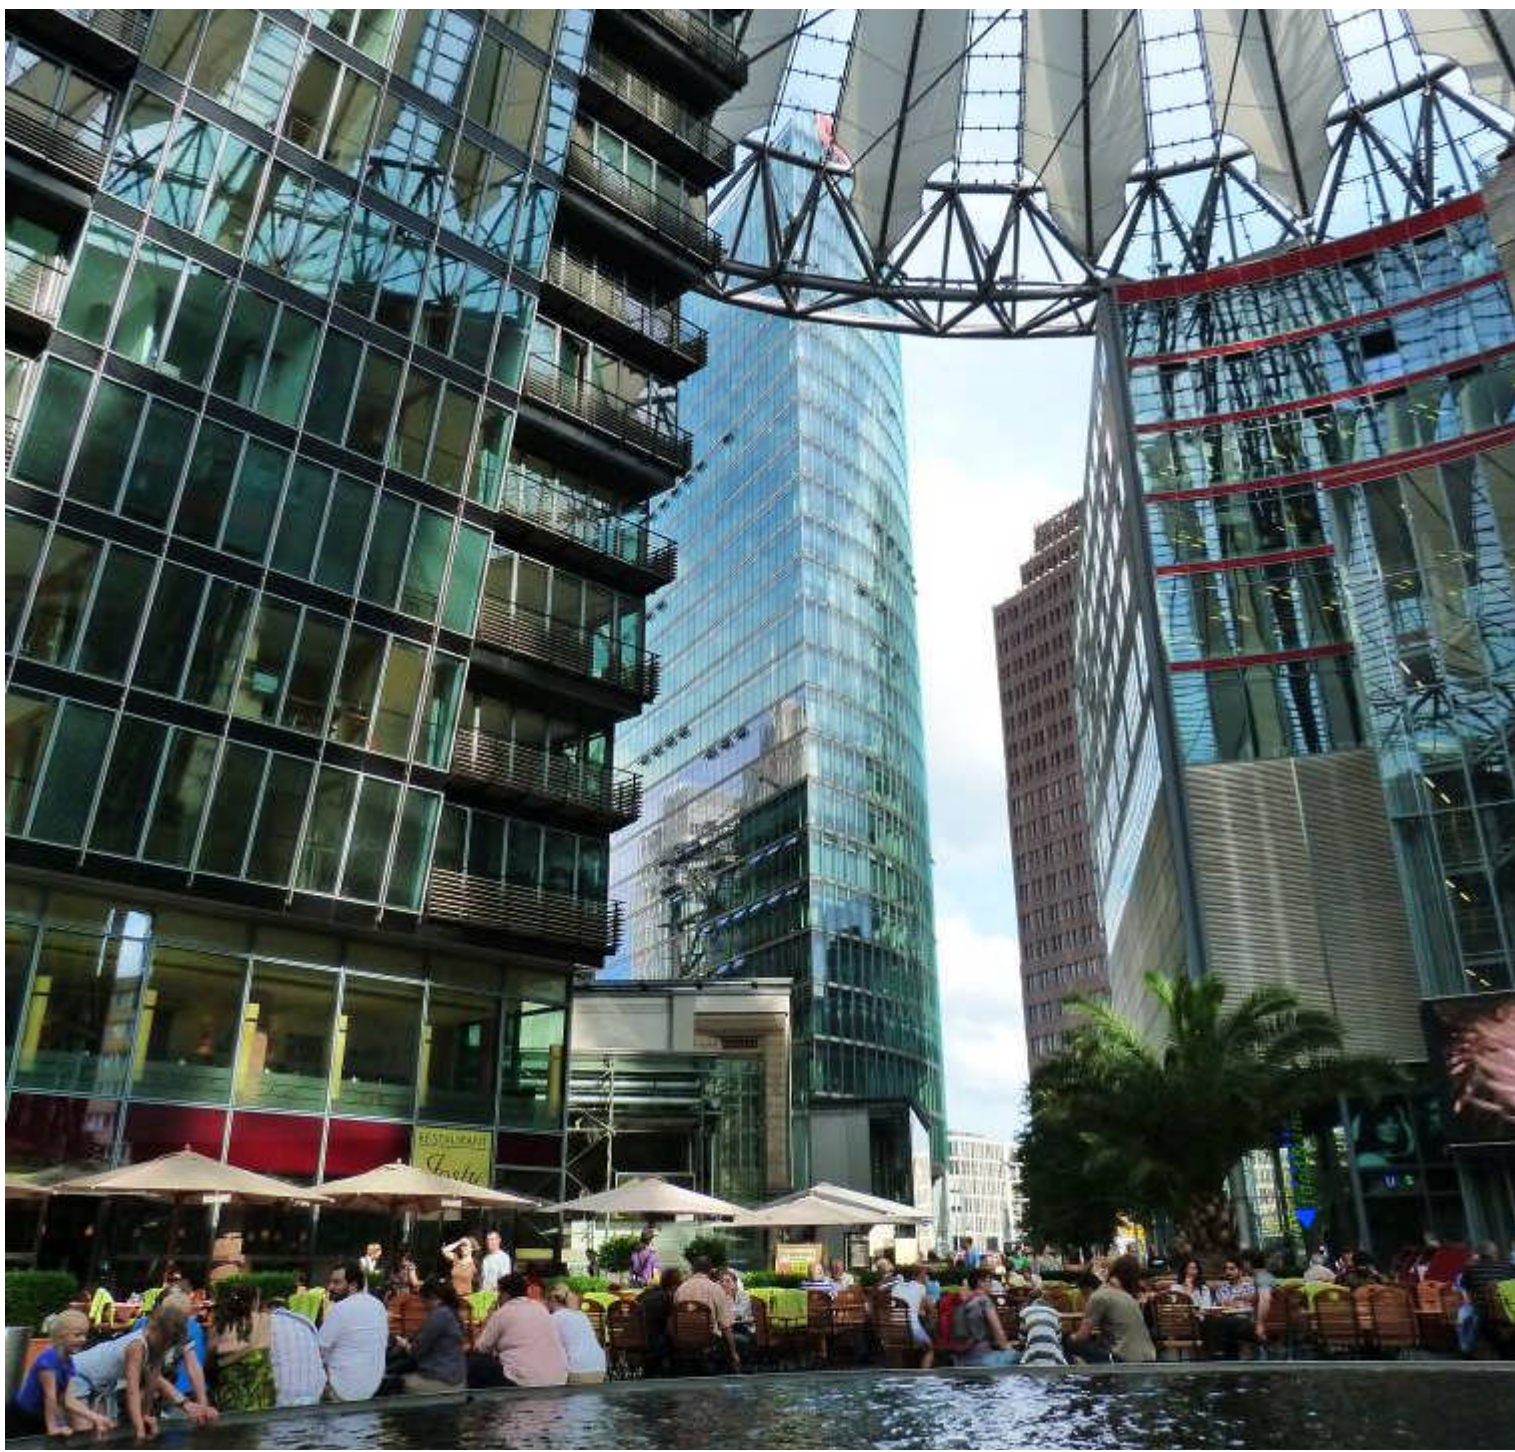

Minirobot

wo zeigt sich mehr
disperse Ästhetik ?

Berlin, ein Gesamtkunstwerk vom Hbf zum Reichstag

die Mauer an sich

die Mauer als politisches Kunstwerk

Holocaust-Mahnung

Holocaust-Mahnung, sehr entspanntes Verhältnis

Jüdisches Museum

Potsdamer Platz mit scharfkantigem Profil

SonyCenter, verdichteter Raum

SonyCenter, Spiel aus Licht und Form

Liebermann-Idylle 2012, B-Mitte

Biergarten vor Clärchens Tanzsalon

Szenen-Lokale am Kanal

Kunsttempel Tacheles

Kunsttempel Tacheles und seine Akteure

Neue Nationalgalerie, geduldiges Warten auf Einlaß

Neue Nationalgalerie, Fotograf sucht seine Perspektive

Gropius Bau mit russischer Kunst

outdoor Sand-Kunst

High End 2012, Kastanien Allee

intellektueller Überlebenskampf im alten Osten

Lichtblicke im alten Osten

politische Debatte im alten Osten

Dom, außen

Dom, innen

Dom, oben

Barockes Bürgersturm in der Königstadt Berlin